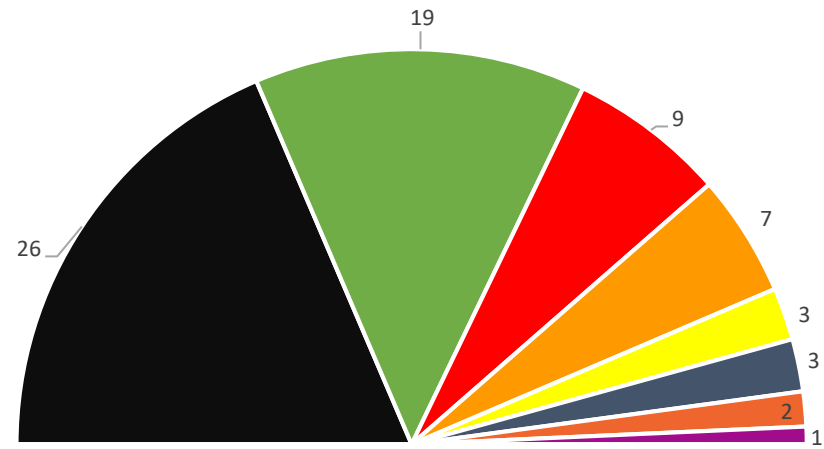

Sitzeverteilung 15. Wahlperiode Landkreis München (70 Sitze)
Landrat: Christoph Göbel

■ CSU ■ Bündnis 90/Die Grünen ■ SPD ■ Freie Wähler ■ FDP ■ AfD ■ ÖDP ■ Die Linke